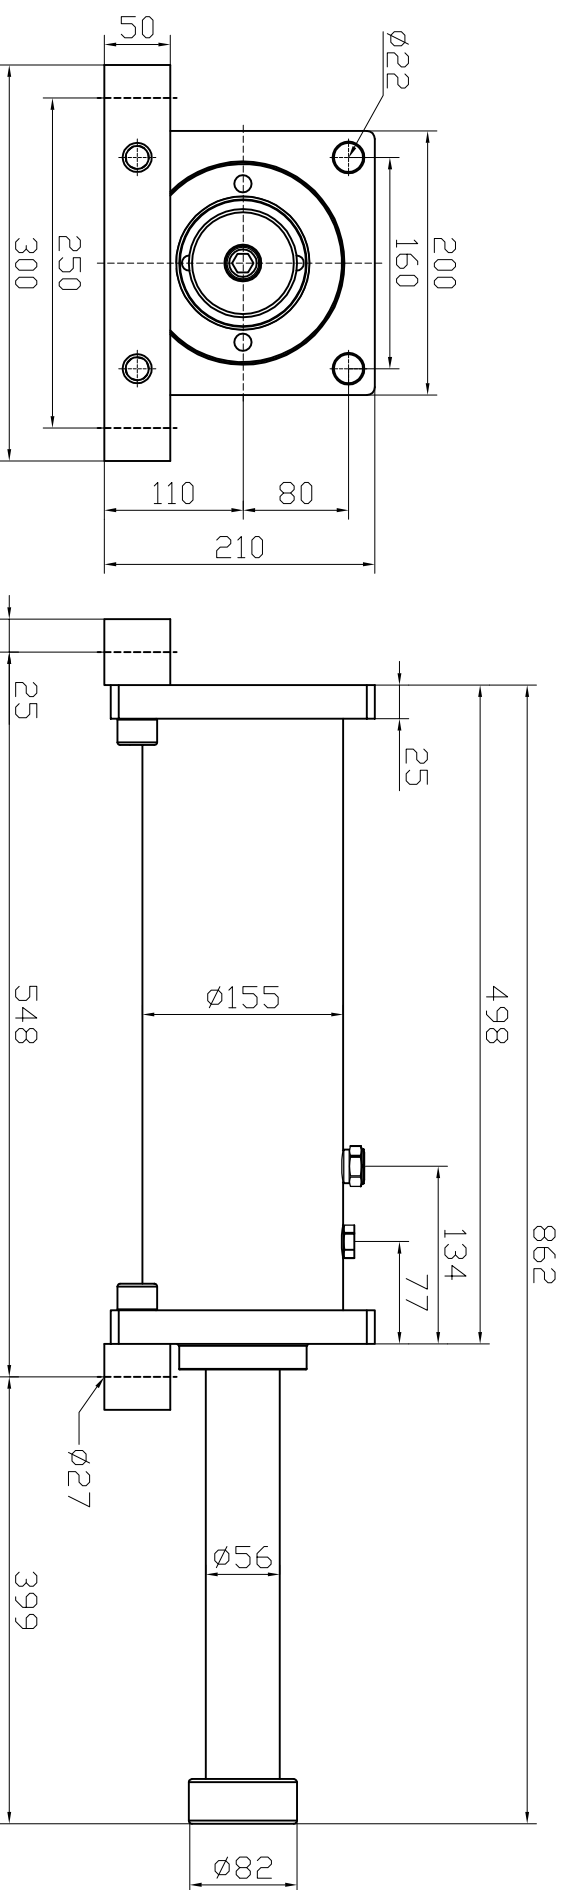

ED3.5X12

重型缓冲器
Heavy Duty Shock Absorber

外形尺寸图
Dimension Drawing

ED3.5X12				

ED
力科丹普

A	B	C
D	1	2
A	3	4
D	0	1